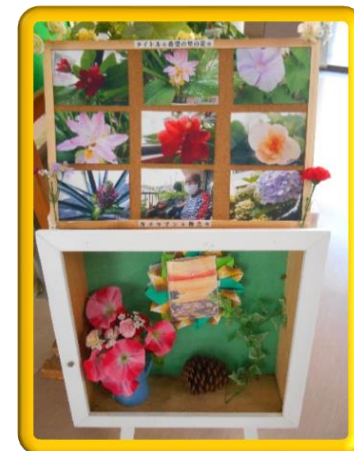

里の便り 通所

引き続き面会制限させて頂いており、ご心配おかけしております。
曜日、時間指定はありますが、是非ともLINE電話をご活用くださいませ。
世界中からコロナが消滅しますように…。

リコリス植えました

3種類のリコリスを種まきから水かけまでして頂いております。
成長が楽しみです♪

暑い夏を乗り切ろう!!

疲れた体には甘い物が一番。糖分が体中に沁みわたりおもわずニッコリなりますね。『コロナに負けるな!!』

★ 通所作品 ★

デイルーム前に作品を展示しております。それぞれ特技を生かしたすばらしい作品ばかりです。皆様もステイホーム中に何か挑戦してみませんか？

アマビエ “疫病退散”

アマビエは江戸時代末期の弘化3年（1846年）に、現在の熊本県に出現したと言われる妖怪。当時の瓦版で「病気が流行したら自分の姿を写して人々に見せるように」と伝えて海中に消えたと伝えられている。皆さんで新型コロナウイルスの鎮静化を祈りましょう。